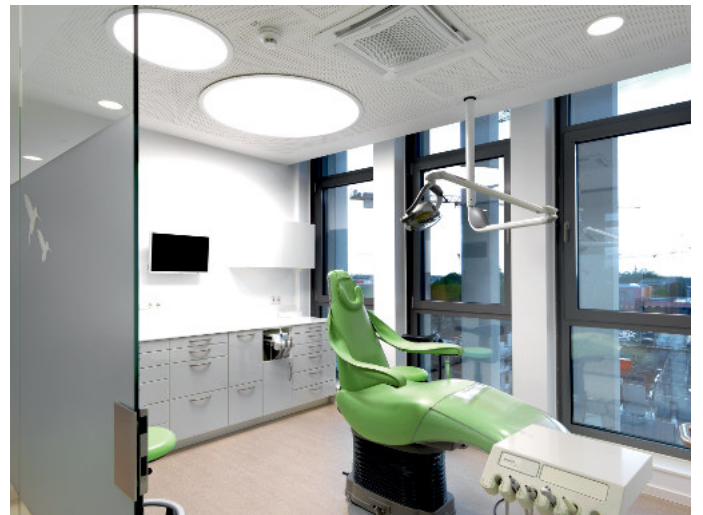

luxwerk®

manufaktur für lichttechnik GmbH · Gewerbestraße 11 · D 79364 Malterdingen

Weitere Informationen:

t: +49 7644 92 699-200 | f: +49 7644 92 699-299 | info@luxwerk-lichttechnik.com

www.luxwerk-lichttechnik.com